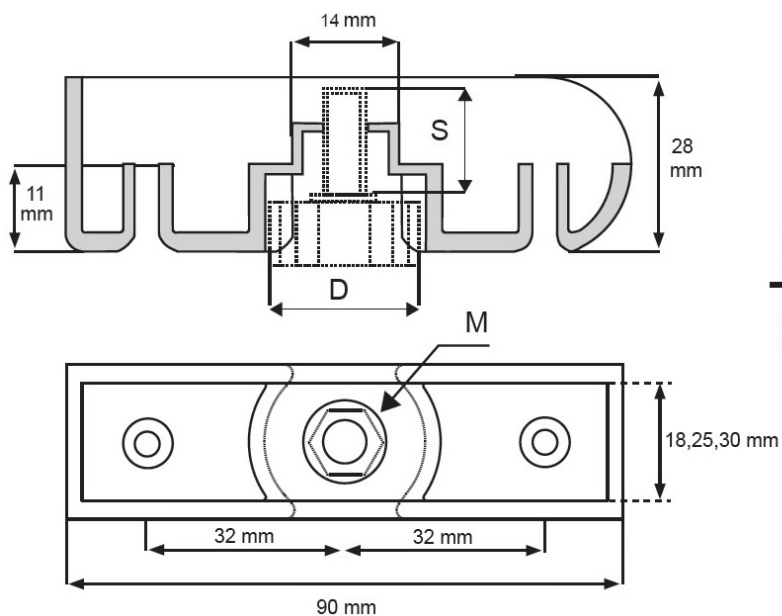

## Description:

Panel Shoe W/Adjust. Glide  $\varnothing 24$ mm, BLK, Stud M6x22mm, F/18mm Panel

## Item number:

10.16.345-1

| Units | Box | Carton | HS Code    | Barcode  |
|-------|-----|--------|------------|--|
| Pcs.  | 4   | 400    | 3926300090 |  |
|       |     |        |            | 5704866008907  |

| Item - number | Panel thickness | D glide                      | M size | S stud |
|---------------|-----------------|------------------------------|--------|--------|
| 116345        | 18 mm           | $\varnothing 24 \times 8$ mm | M6     | 22 mm  |
| 116360        | 28 mm           | $\varnothing 31 \times 8$ mm | M8     | 22 mm  |